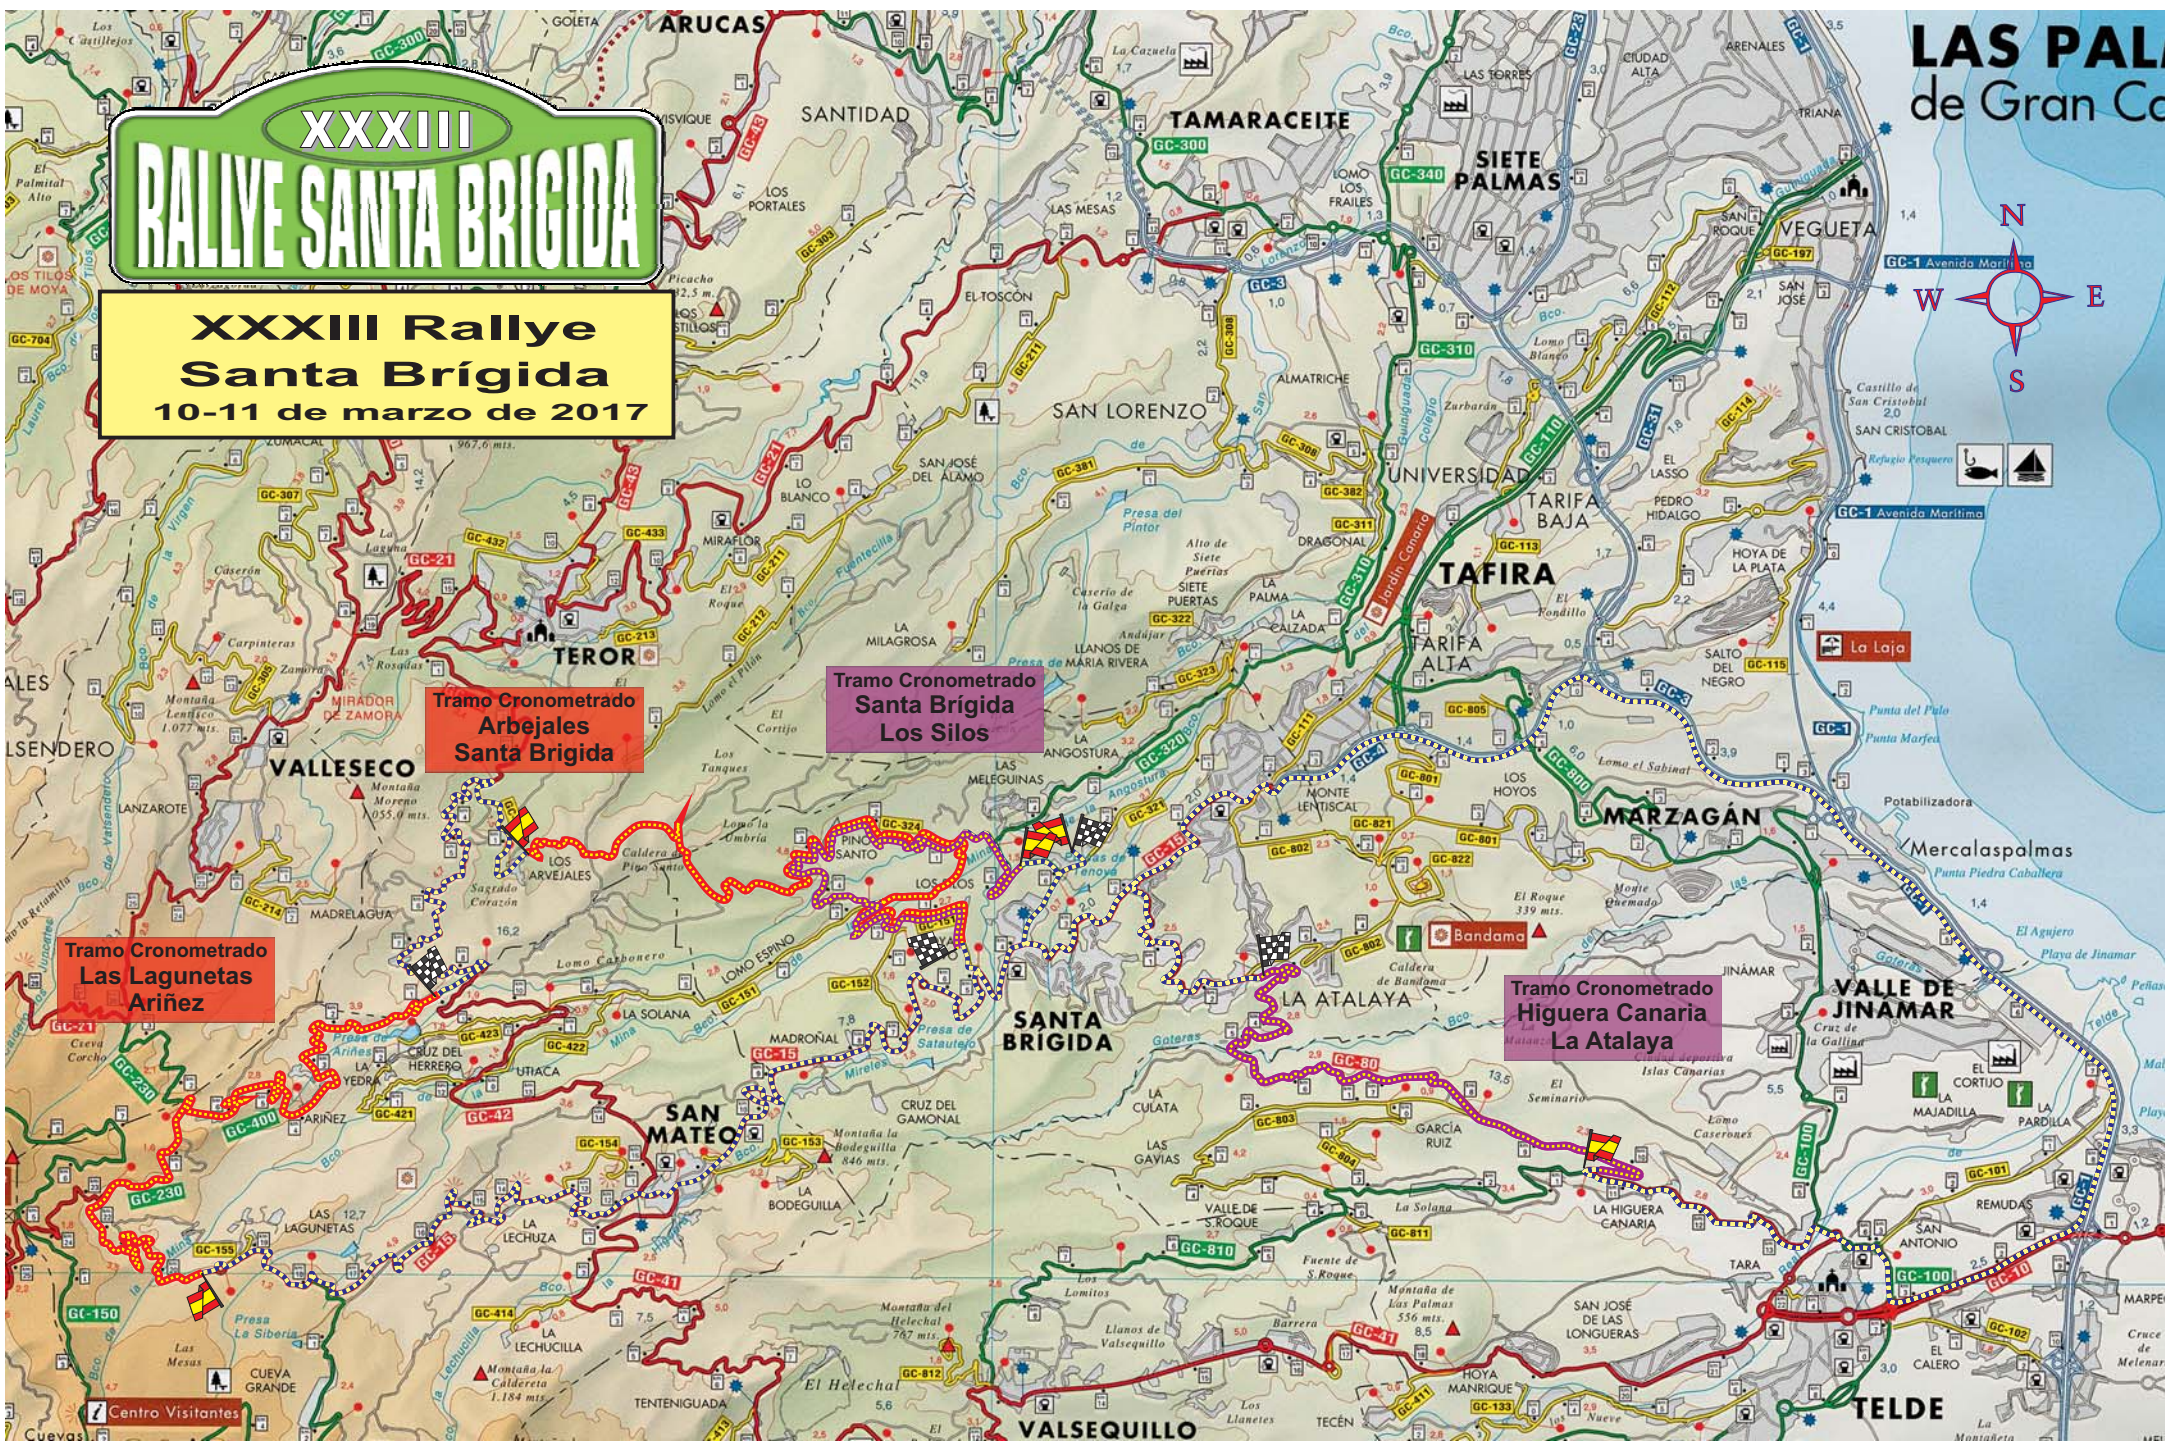

# XXXIII RALLYE SANTA BRIGIDA

**XXXIII Rallye Santa Brígida**  
10-11 de marzo de 2017

Tramo Cronometrado  
Arbejales  
Santa Brígida

Tramo Cronometrado  
Santa Brígida  
Los Silos

Tramo Cronometrado  
Las Lagunetas  
Ariñez

Tramo Cronometrado  
Higuera Canaria  
La Atalaya

Centro Visitantes