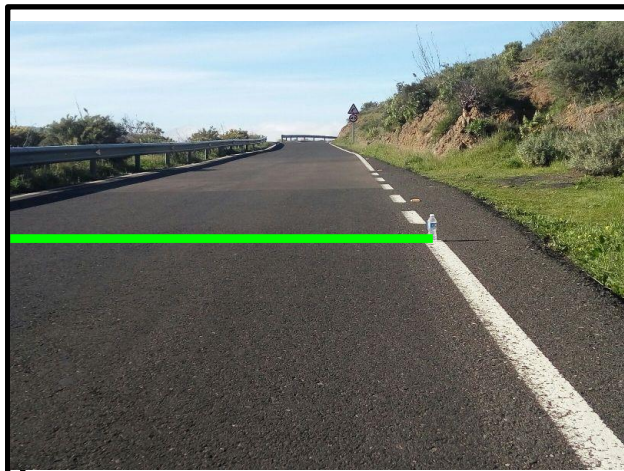

LAS CUEVAS – CORUÑA 5,525 Km TC. 1-3-5

SALIDA

GC- 215 KM 0,328

FIN LINEA CONTINUA

META

GC – 217 KM 0,888

3ª PATA DE LA VALLA

Federación Canaria de Automovilismo

CORUÑA - LAS CUEVAS 5,525 Km TC. 2-4-6

SALIDA

GC - 217 KM 0,888

3ª PATA DE LA VALLA

META

GC- 215 KM 0,328

**PRINCIPIO LINEA
CONTINUA**

Federación Canaria de Automovilismo