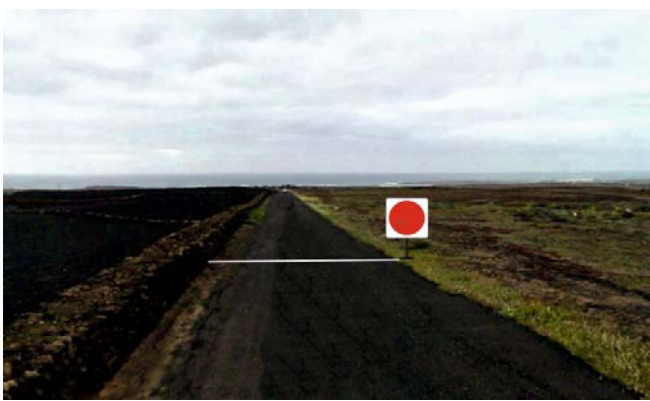

25º Rallysprint Tomás Viera

Salidas y Metas

T.C. 1-3-5: El Cuchillo - Caleta de Caballo - 5,9 Kms

Salida: 0,65 kms después de El Cuchillo

Meta: 0,35 kms antes de Caleta Caballo

T.C. 2-4-6: Caleta de Caballo - Soo - 5,9 Kms

Salida: 0,35 kms después de Caleta Caballo

Meta: 0,65 kms antes de El Cuchillo